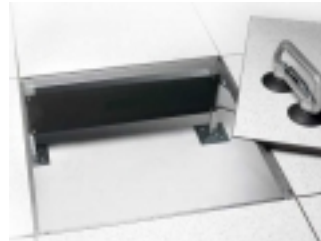

Network Engineering - Racks-PDU-Eficiencia Energetica

Network Engineering España S.L.

Cortina b. suelo aire

10,00€

La cortina bajo suelo tecnico para el control del aire permite reducir la velocidad del fluido de manera que se evitan presiones negativas en las rejillas proximas a las salidas de descarga de la climatizacion.

La medida estandar es de 60 x 20 cm, y se pueden instalar varias en altura para alcanzar la altura del suelo tecnico de su datacenter.

La fijacion a los pilares del suelo tecnico se realiza mediante bridas de fijacion electrica.Â