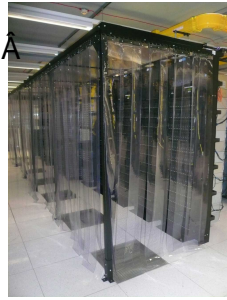

pasillos de contención
termica engineering

CARACTERISTICAS GENERALES DE NUESTROS PASILLOS DE CONTENCION TERMICA

• Piezas metalicas de acero, pintado en polvo al horno, colores estandar negro o gris claro. Perfiles estructura pre-taladrados para evitar el uso de herramientas en CPD activos. Perfiles estructura encajables entre si mediante piezas de union y tornilleria M8. Compuertas de techo automatizadas, que evitan tener que modificar la instalación contra-incendio para ubicarla en el interior de los pasillos. Cortinas flexibles y adaptables a cualquier forma de cierre de paramento vertical, totalmente configurables.

ALGUNAS CARACTERISTICAS DE NUESTRO SISTEMA MODULAR

Estructura de techo totalmente modular "mecano" facil de construir en cualquier CPD.

Paneles ajustables para el cierre superior de los huecos con racks de diferente altura.